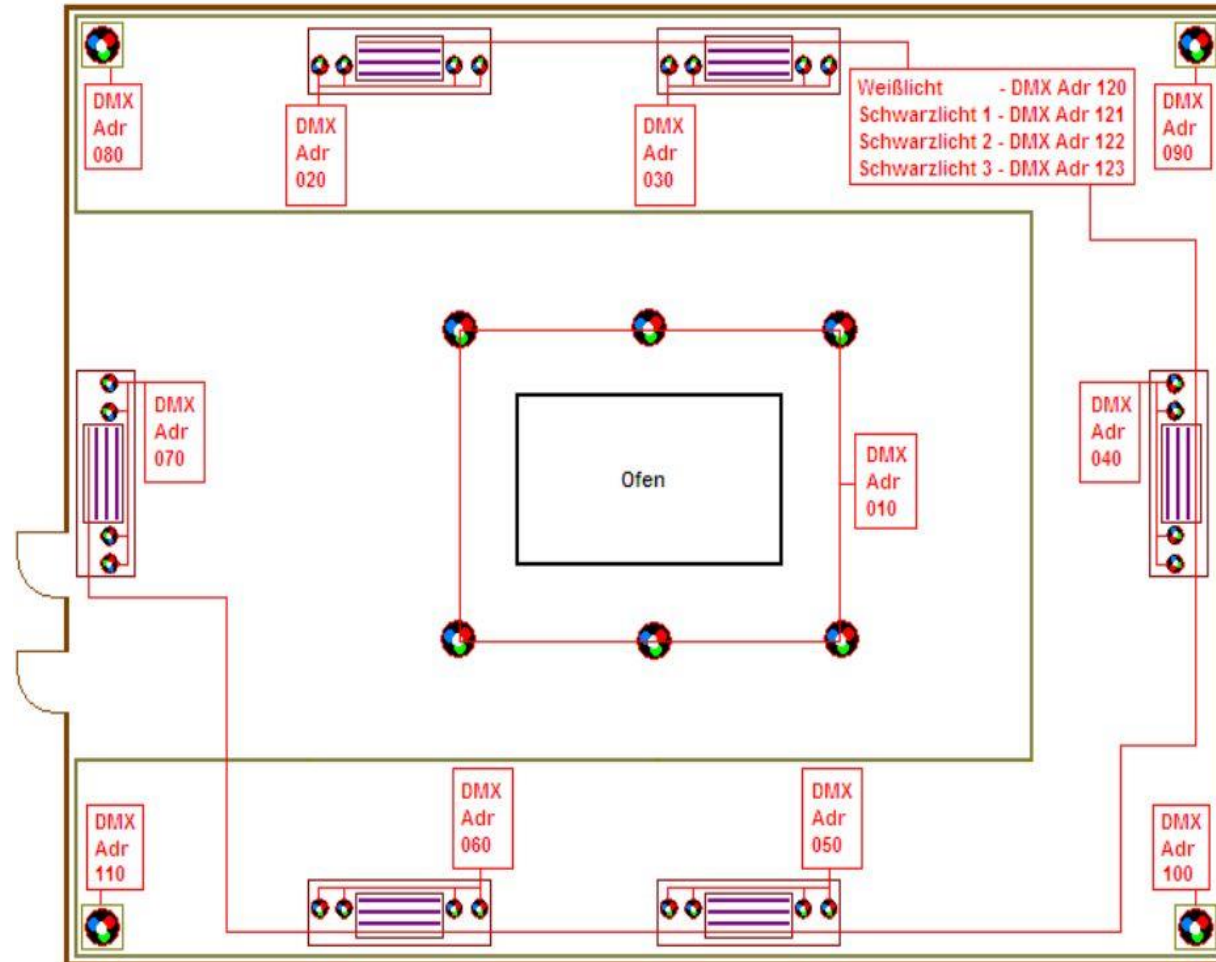

DMX Patch Plan Obermaintherme Sauna

Stand 9.5.2017

FL60 Deckenleuchte mit 4 x RGBW Spot LED
 FLG 3 x Schwarzlichtröhre + 1 x Weißlichtröhre